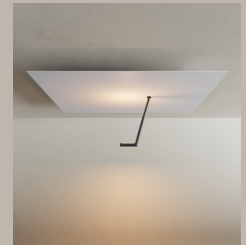

62x62 cm 159911