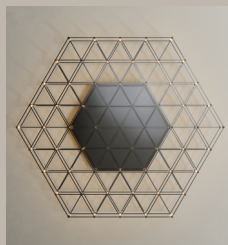

schwarzchrom
black chrome 177730