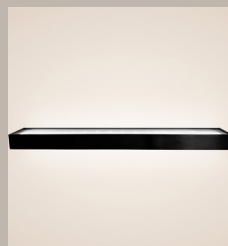

schwarz
black 155286