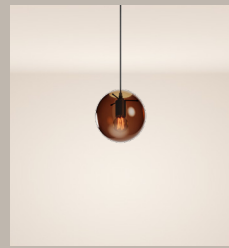

Orb ^{s.luce}

Pendelleuchten
pendant lamps

Ø 20 cm
1x E27
max. 40 W

rauch / smoke
↓ 150 cm 189380
↓ 500 cm 189395

klar / clear
↓ 150 cm 189378
↓ 500 cm 189407

braun / brown
↓ 150 cm 191404
↓ 500 cm 191400

weiß / white
↓ 150 cm 189377
↓ 500 cm 189406