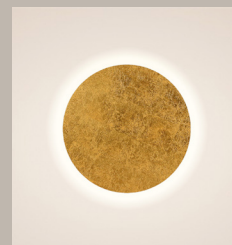

s.luce

Cloud

Wand- / Deckenleuchten
wall / ceiling lamps

Ø 30 cm
↑ 44 cm
3000 K
2300 lm
29 W

schwarz
black 150476

weiß
white 148625

blattgold
gold leaf 148626

Ø 40 cm
↑ 54 cm
3000 K
2300 lm
29 W