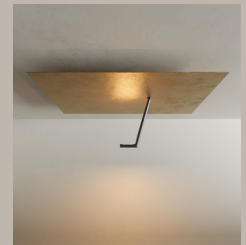

30x30 cm 159913

45x45 cm 159915

62x62 cm 159911

30x30 cm 160134

45x45 cm 160135

62x62 cm 160136

s.luce Crutch – wenn Licht Haltung zeigt

Die s.luce Crutch ist mehr als eine Leuchte – sie zieht Linien in den Raum, schafft Harmonie und gibt ihm Richtung, Tiefe und Ausdruck. Sie erzählt mit Licht eine Geschichte von Struktur und Stil.