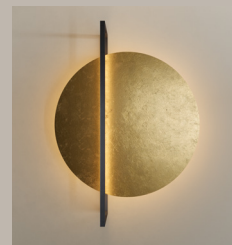

gold 177693