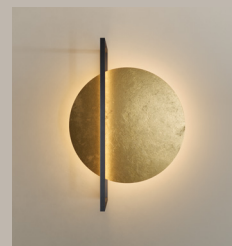

weiß
white 179299

gold 179300

Ø 40 cm
3000 K
2400 lm
36 W

schwarz
black 177691

weiß
white 177692

gold 177693

Ø 50 cm
3000 K
2400 lm
36 W

schwarz
black 177688