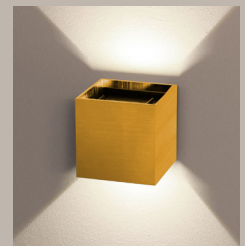

edelstahl
stainless steel

144763

IP44
 † 10 cm
 2700 K
 500 lm
 50 W

anthrazit
anthracite

162528

kupfer
cooper

162529

gold gebürstet
brushed gold