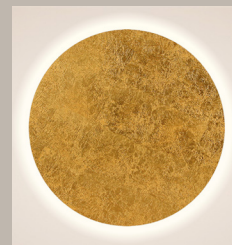

schwarz
black 150475

weiß
white 148623

blattgold
gold leaf 148624

Ø 50 cm
↑ 64 cm
3000 K
2300 lm
29 W

schwarz
black 150474

weiß
white 148621

blattgold
gold leaf 148622

Cloud s.luce