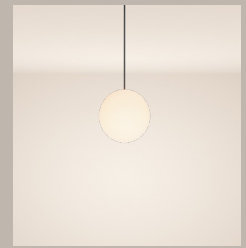

Orb ^{s.luce}

Pendelleuchten
pendant lamps

Ø 20 cm
1x E27
max. 40 W

rauch / smoke
↓ 150 cm 189380
↓ 500 cm 189395

klar / clear
↓ 150 cm 189378
↓ 500 cm 189407

braun / brown
↓ 150 cm 191404
↓ 500 cm 191400

weiß / white
↓ 150 cm 189377
↓ 500 cm 189406

**kupfer Verlauf /
copper gradient**
↓ 150 cm 189382
↓ 500 cm 189411

**gold Verlauf /
gold gradient**
↓ 150 cm 189383
↓ 500 cm 189412

**rauch Verlauf /
smoke gradient**
↓ 150 cm 189381
↓ 500 cm 189410

Ø 30 cm
1x E27
max. 40 W