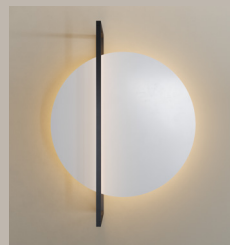

weiß
white 179299

gold 179300

Ø 40 cm
3000 K
2400 lm
36 W

schwarz
black 177691

weiß
white 177692

gold 177693

Ø 50 cm
3000 K
2400 lm
36 W

schwarz
black 177688