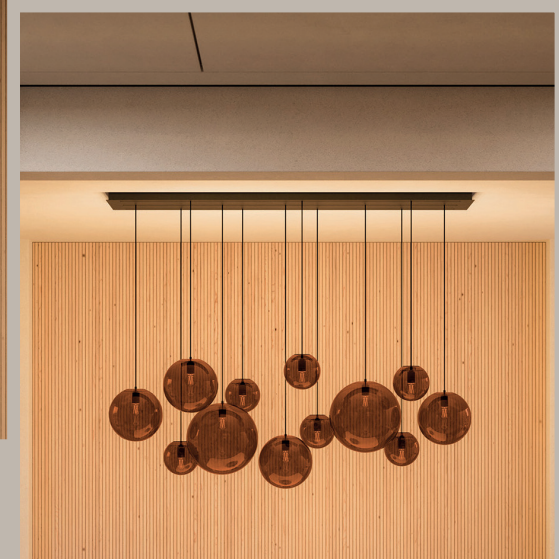

Ideen, die Dein Zuhause erhellen.
Ideas to brighten your Home.