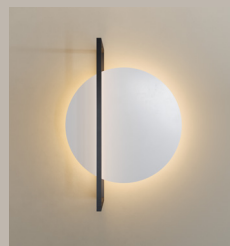

weiß
white 179299

gold 179300

Ø 40 cm
3000 K
2400 lm
36 W

schwarz
black 177691

weiß
white 177692

gold 177693

Ø 50 cm
3000 K
2400 lm
36 W

schwarz
black 177688