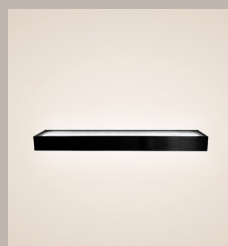

schwarz
black 155284