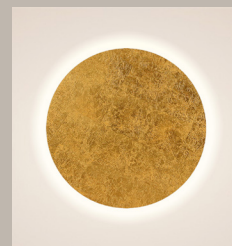

blattgold
gold leaf 148624

Ø 50 cm
↑ 64 cm
3000 K
2300 lm
29 W