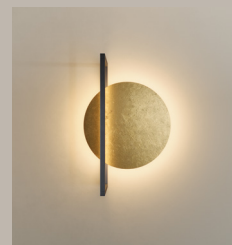

weiß
white 179299

gold 179300

Ø 40 cm
3000 K
2400 lm
36 W

schwarz
black 177691

weiß
white 177692

gold 177693

Ø 50 cm
3000 K
2400 lm
36 W

schwarz
black 177688