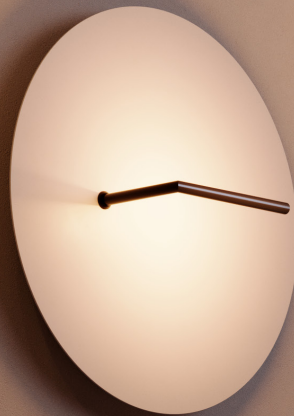

Ø 30 cm 160126

Ø 45 cm 160127

Ø 60 cm 160125

3000 K
1430 lm
20 W

30x30 cm 159904

45x45 cm 159906

62x62 cm 159908

30x30 cm 160128

45x45 cm 160129

62x62 cm 160130

Edge ^{s.luce}

Wand- / Deckenleuchten
wall / ceiling lamps

weitere Infos —

more info —

3000 K
1600 lm
18 W

Ø 30 cm 159932