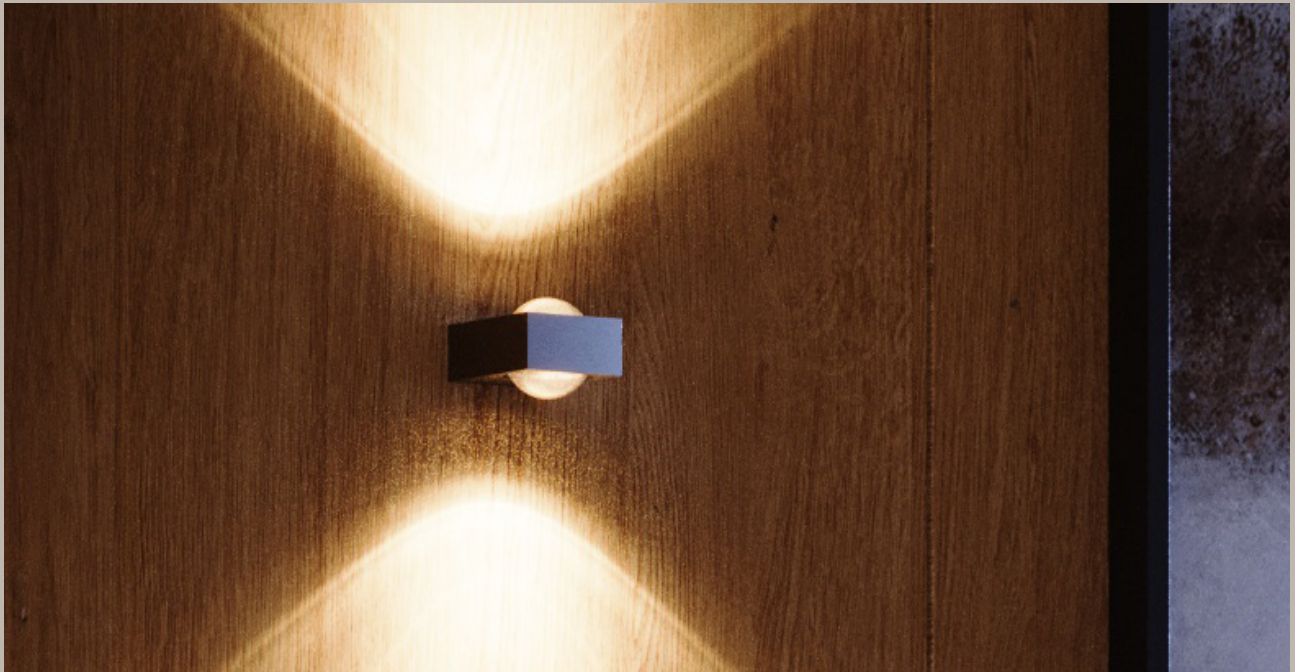

Ø 8 cm
↑ 4 cm
1 x G9
max. 40 W