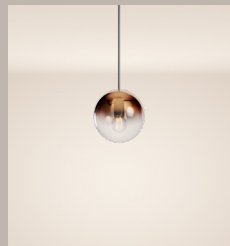

Orb ^{s.luce}

Pendelleuchten
pendant lamps

Ø 20 cm
1x E27
max. 40 W

rauch / smoke
↓ 150 cm 189380
↓ 500 cm 189395

klar / clear
↓ 150 cm 189378
↓ 500 cm 189407

braun / brown
↓ 150 cm 191404
↓ 500 cm 191400

weiß / white
↓ 150 cm 189377
↓ 500 cm 189406