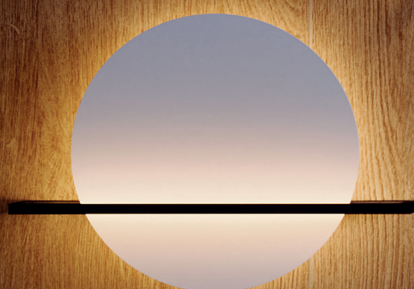

s.luce

Artus

Wand- / Deckenleuchten
wall / ceiling lamps

weitere Infos —

more info —