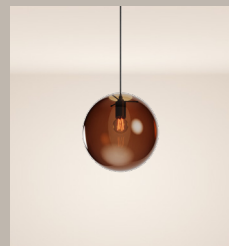

braun / brown
↓ 150 cm 191403
↓ 500 cm 191400